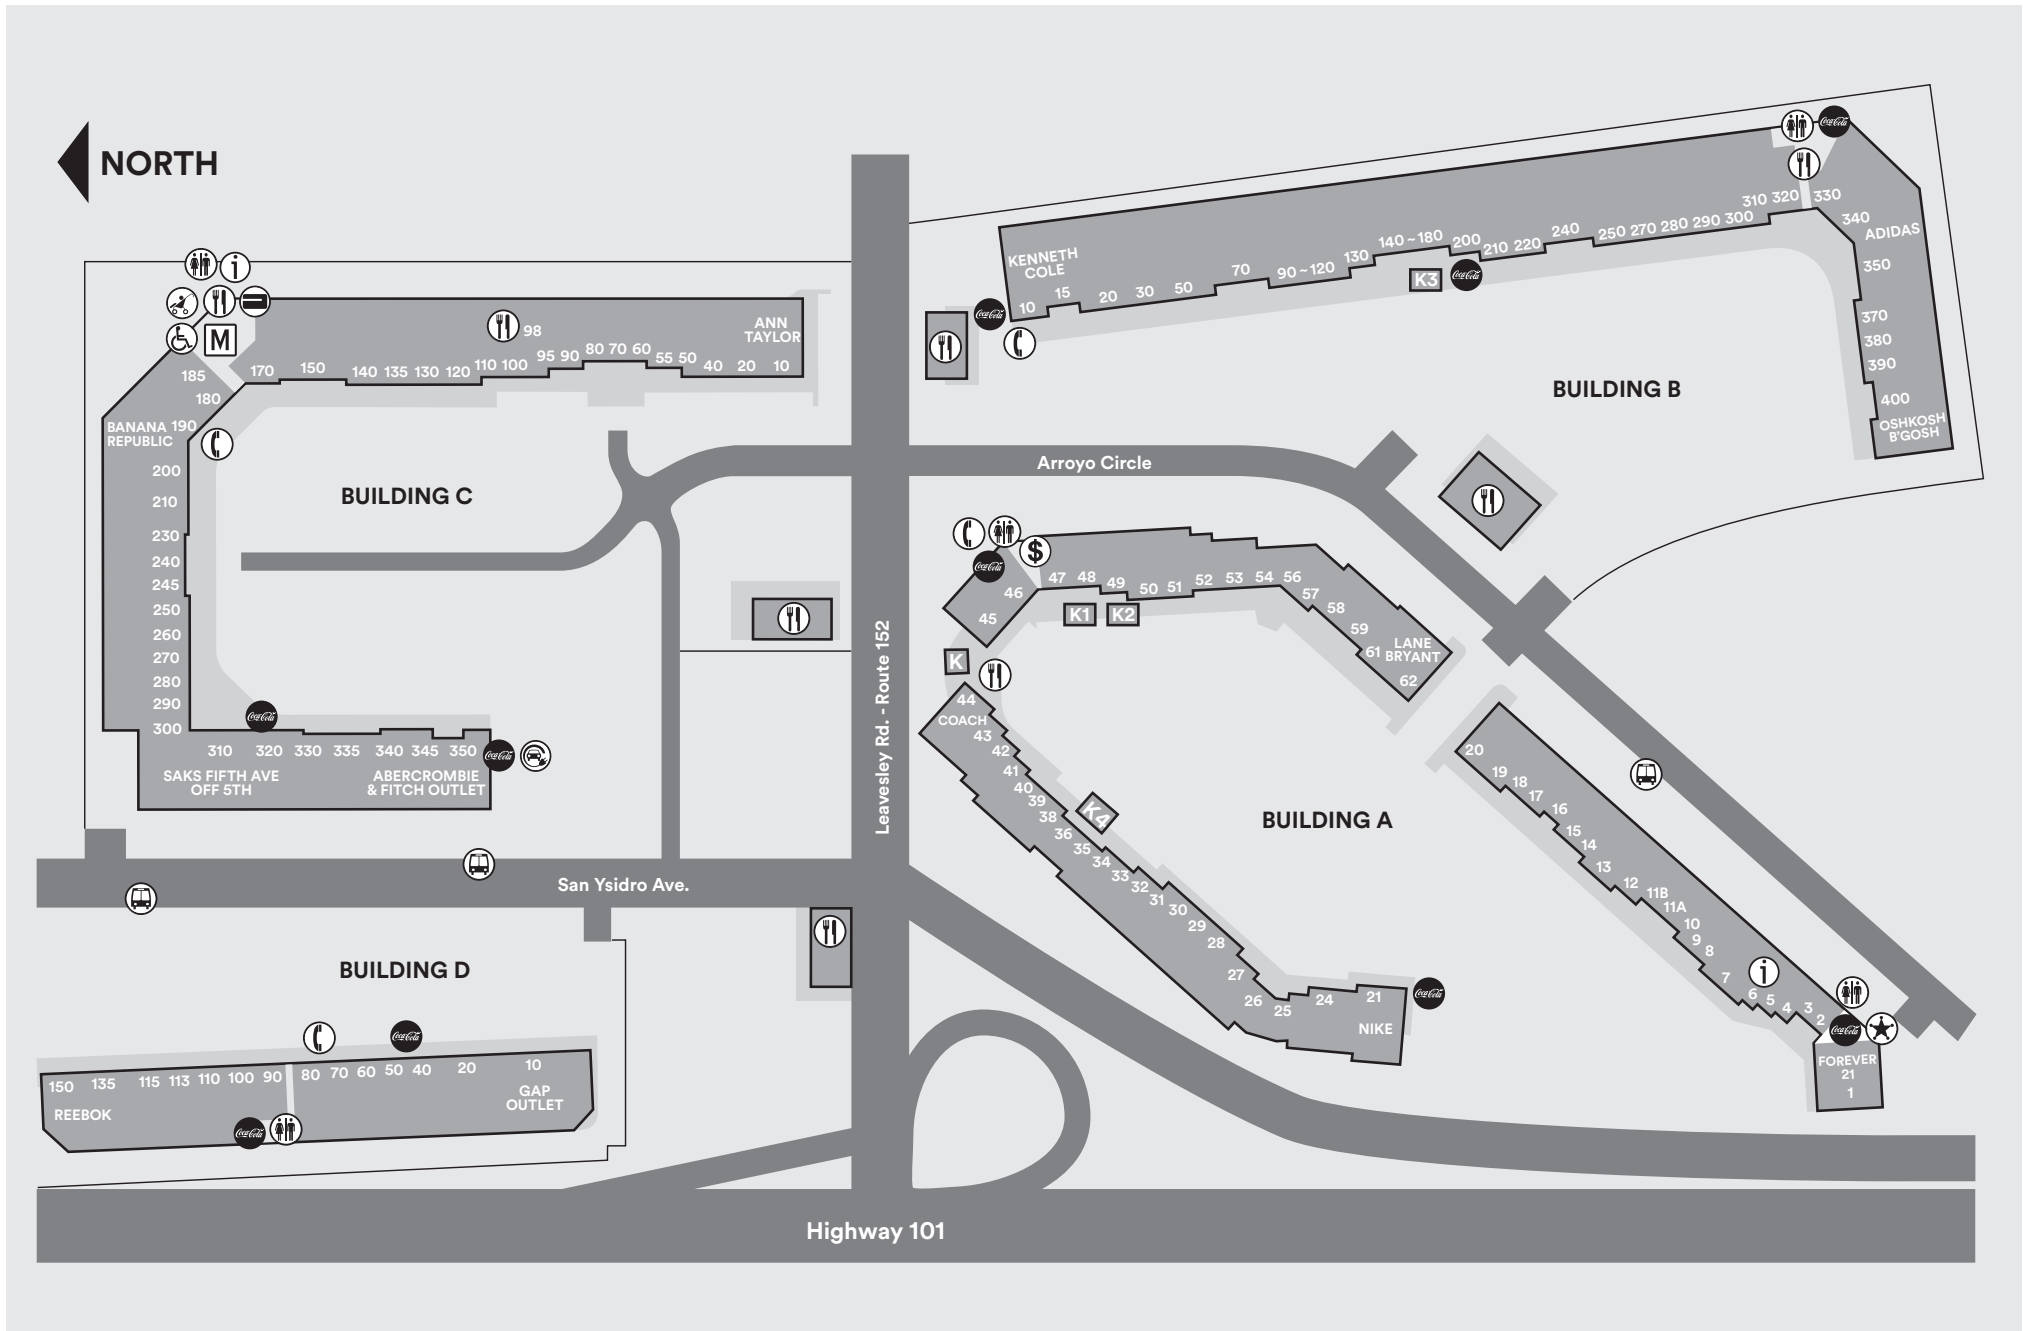

MAP & DIRECTORY

Gilroy Premium Outlets®, a Simon Center

DESIGNER FASHIONS & SPORTSWEAR

A010	7 For All Mankind	842-2342
C350	Abercrombie & Fitch Outlet	848-3085
B340	Adidas	847-4361
A054	Aeropostale	848-4500
C290	American Apparel	848-6800
C010	Ann Taylor Factory Store	848-1188
C190	Banana Republic Factory Store	848-0262
A048	BCBG Max Azria	847-2027
B030	Brooks Brothers Factory Store	847-3440
B250	Calvin Klein	842-9132
A045	Calvin Klein	847-3128
B015	Charlotte Russe	847-5216
D060	Chico's	848-6190
D135	Columbia Sportswear	337-3233
A018	Cotton On	842-5417
B370	DKNY	847-2785
A004	Destination Maternity	847-1568
C150	Dressbarn/Dressbarn Woman	848-3133
A027	Ecko Unltd	842-1345
A028	Eddie Bauer Outlet	842-4445
A014	Elie Tahari	337-0851
C120	Express Factory Outlet	713-9216
A001	Forever 21	847-6402
C050	Fox	847-8002
D010	Gap Outlet	842-4123
A002	Gold Toe	847-0033
B270	Guess Factory Store	847-3400
A020	HanesBrands	847-2953
C240	Hugo Boss Factory Store	846-1580
A025	Hurley	847-0358
A032	Izod	842-3696
C210	J.Crew	848-1633
B200	Jockey	847-5666
A033	Jones New York	848-1411
B010	Kenneth Cole	848-2026
B210	Lacoste	842-5381
A062	Lane Bryant Outlet	337-3570
A050	Levi's Outlet Store	848-4533
A061	Loft Outlet	846-5359
A030	Lucky Brand	846-6740
D115	Lululemon Athletica	846-4281
A008	Maidenform	848-4233
A039	MaxStudio.com	842-3636
A015	Michael Kors	848-0241
C230	Nautica	842-9503
C340	New York & Company Outlets	842-2170
A021	Nike Factory Store	847-4300
D020	The North Face	842-8242
D110	Oakley Vault	847-4329